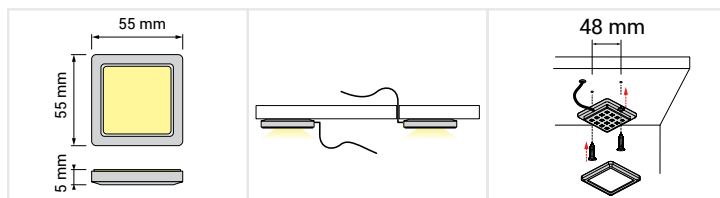

На 6 клипс должно приходиться 6W мощности трансформатора

Светодиодный светильник Square

Светодиодный светильник Square 1.2 W для полок ДСП

Светодиодный светильник Square 1.5 W для полок ДСП

Светодиодный светильник DOJO 3D для стеклянных полок