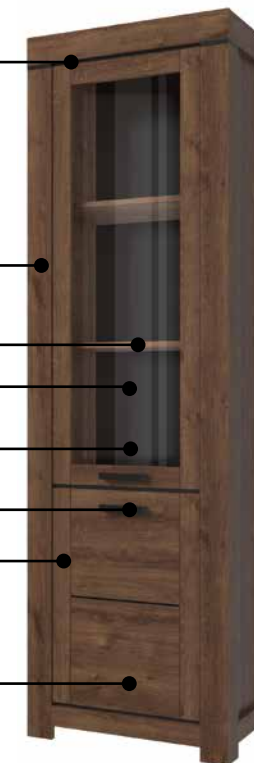

Шкаф 4DG
ш1118 в2100 г598