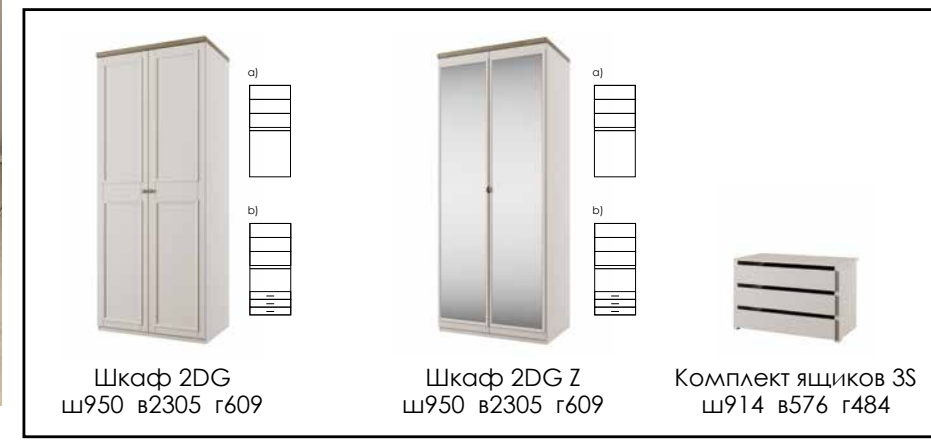

Шкаф 2DG Z
ш950 в2305 г609

Комплект ящиков 3S
ш914 в576 г484

● Шкаф 1DG
ш478 в2305 г609

TOSCANA

ПЕРСИДСКИЙ ЖЕМЧУГ

ДУБ КАМЬОН

30
ЭЛЕМЕНТОВ

Петли с доводчиком. Без доводчиков на откидных фасадах.

Возможен вариант без зеркал

Возможен вариант без зеркал

Шкаф 2DG
ш950 в2305 г609