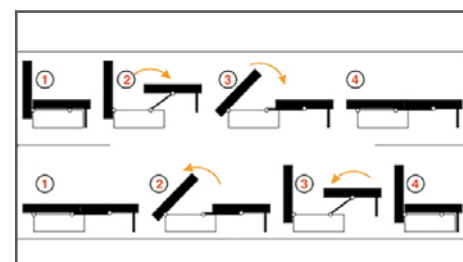

ВОЗМОЖНЫЕ ВАРИАНТЫ ОБИВКИ

Cameron Loft New

Механизм трансформации: тик-так.

ДИВАНЫ

Cameron New

David New

Naomi New

Filipp New

Robin New