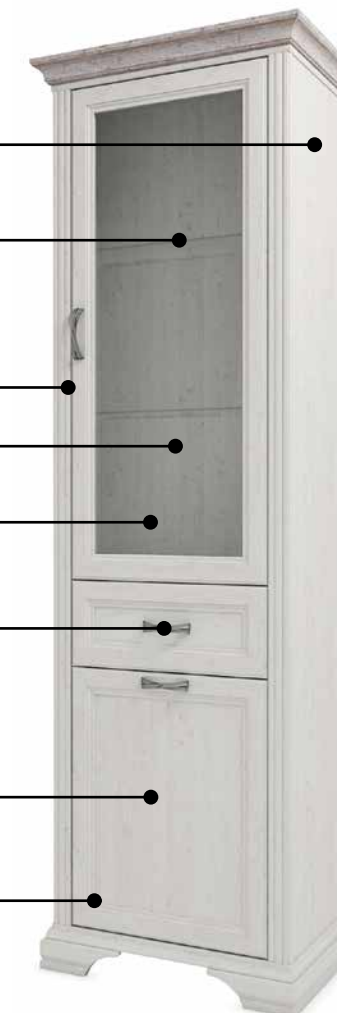

МОНАКО

Корпус:

Цвет: сосна винтаж,
материал: ЛДСП,
толщина: 16 мм, 32 мм - ЛДСП, 22 мм - МДФ
(декор. планки, карнизы, ноги).

Полки: ЛДСП, 16 мм, закалённое стекло - 6 мм (шлиф. кромка).

Тип облицовки: ПВХ - 0,5 мм меламиновая кромка - 0,3 мм, цвет:
сосна винтаж / дуб анкона (soft).

Задняя стенка: ДВП - 2,5 мм, цвет: белый.

Витрина: закаленное стекло 4 мм.

Ручки: BOYARD (Китай), металл.

Фасад:

Цвет: сосна винтаж
Материал: ЛДСП, декоративная планка МДФ
Толщина : планка МДФ - 19 мм, филенка ДСП - 8 мм.

Петли: без доводчиков.

Направляющие: шариковые.

МОНАКО молодежная: стол письменный | кровать 90 | комод 3S | шкаф 2D1S