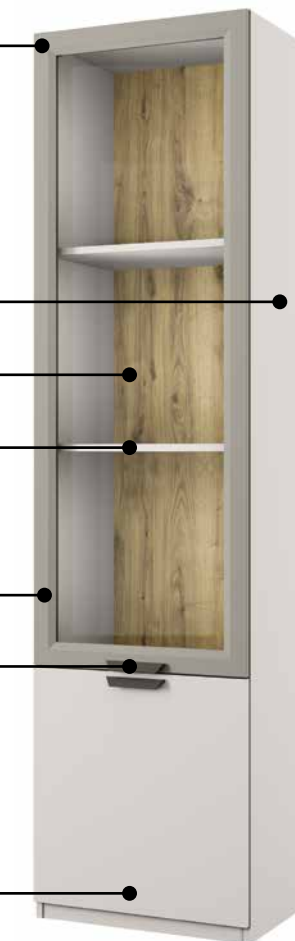

MODERN прихожая: шкаф навесной 1D/87-30 | вешалка 87 | тумба для обуви 1D | шкаф 2D (Z)

anrex

● ВОЗМОЖНА ПОДСВЕТКА