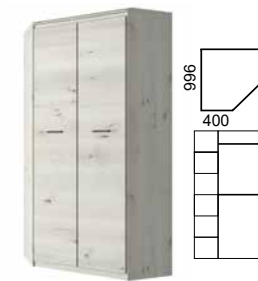

Шкаф угловой 2D
ш996 в2105 г996