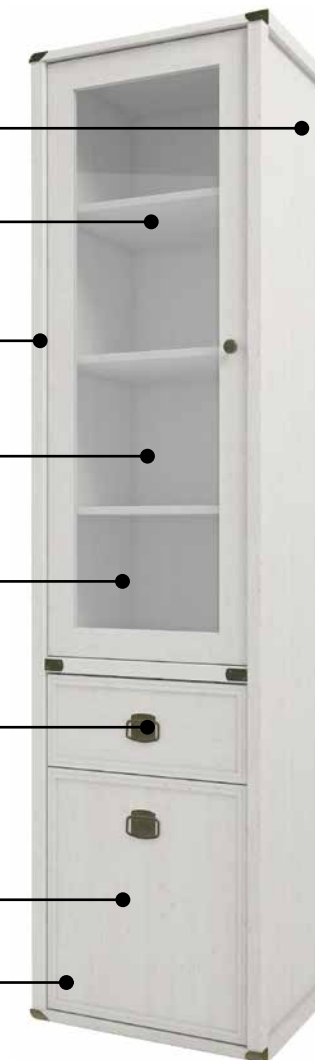

MAGELLAN молодежная: комод 4S | тумба прикроватная 1S | полка навесная Т | кровать 90 | сундук
шкаф открытый 1D1S | шкаф угловой 2D | шкаф открытый 2D1S | стол 1D2S
полка навесная 3N