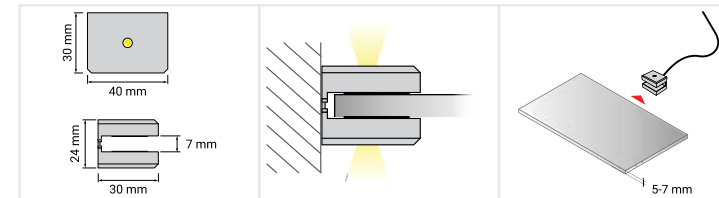

ПОДСВЕТКА

Светодиодный светильник KLIPS LED

На 6 клипс должно приходиться 6W мощности трансформатора

Светодиодный светильник Square

Светодиодный светильник DOJO 3D для стеклянных полок

На 6 клипс должно приходиться 6W мощности трансформатора

Светодиодный светильник DOJO WOOD 2D для полок ДСП