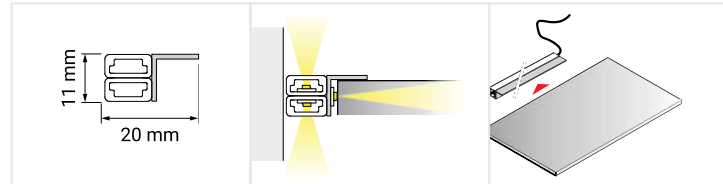

ПОДСВЕТКА

Светодиодный светильник Duet

Светодиодный светильник Duet 0.75 W для полок ДСП

Блок питания для светодиодных светильников с ножным выключателем и разветвителем на 6 светильников

На 6 клипс должно приходиться 6W мощности трансформатора