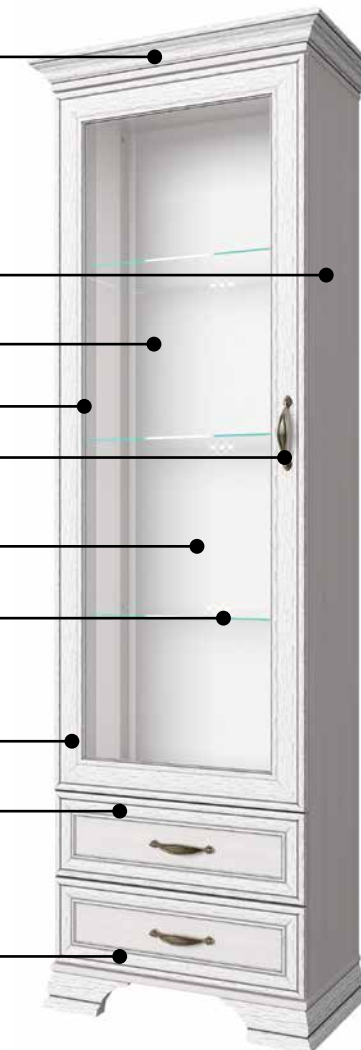

TIFFANY прихожая: тумба д/ обуви 3D | шкаф 1Z2S | тумба д/обуви 1D | вешалка L

Кровать 90
ш1011 в936 г2067
Кровать 120
ш1311 в936 г2067
Кровать 140
ш1511 в936 г2067
Кровать 160
ш1711 в936 г2067
Кровать 180
ш1911 в936 г2067