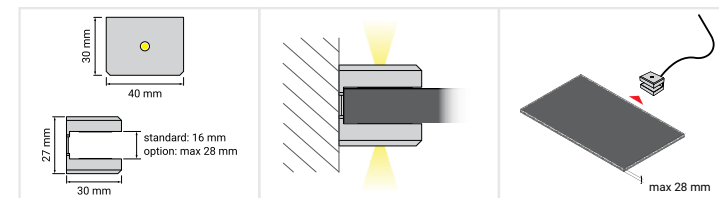

ПОДСВЕТКА

Светодиодный светильник KLIPS LED

На 6 клипс должно приходиться 6W мощности трансформатора

Светодиодный светильник Square

Светодиодный светильник DOJO 3D для стеклянных полок

На 6 клипс должно приходиться 6W мощности трансформатора

Светодиодный светильник DOJO WOOD 2D для полок ДСП