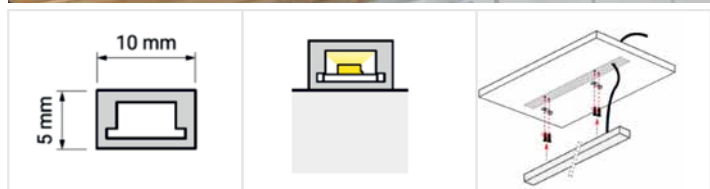

Блок питания для светодиодных светильников с ножным выключателем и разветвителем на 6 светильников

ПОДСВЕТКА

ПОДСВЕТКА ДЛЯ КУХНИ

Светодиодный светильник STARLINE 1000 mm

ПОДСВЕТКА ДЛЯ КУХНИ

Светодиодный светильник FLAT 1000 mm