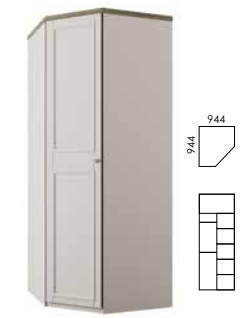

Возможен вариант без зеркал

Шкаф 2DG
ш950 в2305 г609

Шкаф 2DG Z
ш950 в2305 г609

Комплект ящиков 3S
ш914 в576 г484

● Шкаф 1DG
ш478 в2305 г609

TOSCANA спальня: комод 4S | зеркало навесное | шкаф 4DG2S Z | кровать 160 с подъёмником | тумба прикроватная 2S