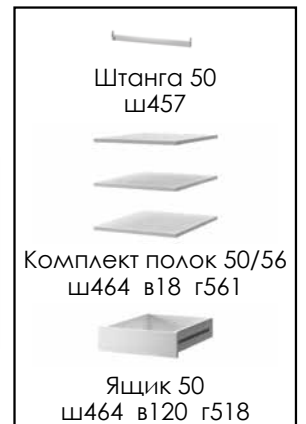

МОДУЛЬНЫЕ ШКАФЫ

БЕЛЫЙ 605

ОРЕХ ЭЛИЯ СВЕТЛЫЙ

30
ЭЛЕМЕНТОВ

МОДУЛЬНЫЕ ШКАФЫ гостиная: корпус 50/35 | корпус 50/35 | шкаф угловой 75/56 | корпус 100/56
корпус 50/56

anrex