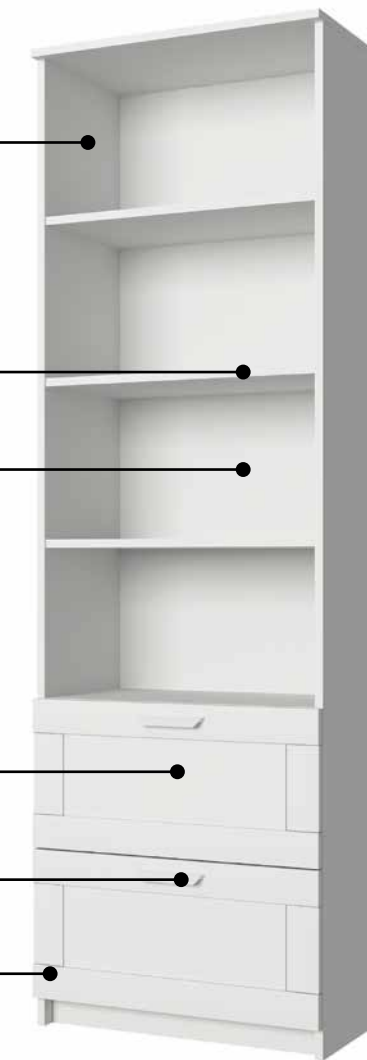

SKAGEN

Корпус:
материал ЛДСП, толщина: 16 мм
Цвет: белый.

Полки: ЛДСП - 16 мм, цвет: белый.

Задняя стенка: ХДФ, 2,5 мм. Цвет – белый.

Фасад:
рамочно-филенчатый,
планки вертикальные МДФ 16 мм,
окутанные финиш-пленкой. Цвет: белый.
Стекло прозрачное 4 мм.
филенка двери ЛДСП 8 мм,
планки горизонтальные - МДФ 19 мм.

Ручки: металлические Schwinn 2z246 (цвет: белый).

Направляющие: Направляющие - шариковые,
без доводчиков 350 мм Н45 (GTV).

SKAGEN прихожая: шкаф 2D-230 | тумба 2D-1 | вешалка 75 | тумба 2D1S | зеркало навесное 72