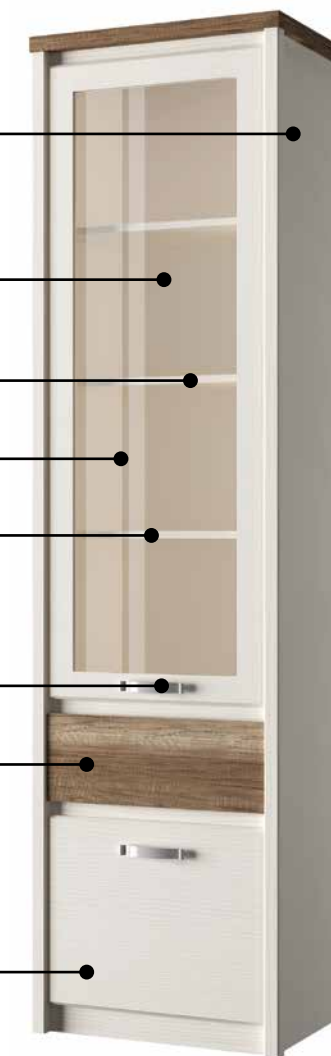

PROVENCE прихожая: тумба 2D2S | зеркало навесное | вешалка | тумба 3D3S | полка навесная Т
шкаф 1D

Высота 2000!!!