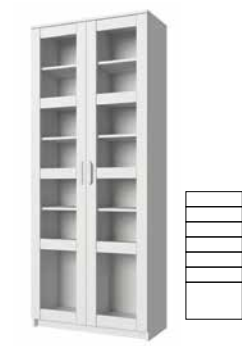

SKAGEN

БЕЛЫЙ

28
ЭЛЕМЕНТОВ

Шкаф 2D-230
ш900 в2300 г368

Шкаф 2D1S
ш900 в2100 г422

Шкаф 2D - 190
ш900 в1900 г422

● Шкаф с витриной 2V
ш780 в1900 г350

Шкаф открытый 2S4N
ш600 в1900 г350