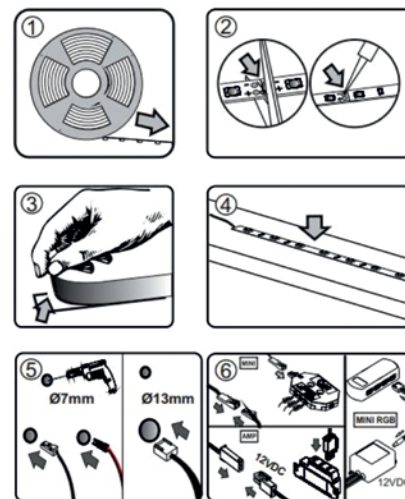

ПОДСВЕТКА

Светодиодный светильник Duet

ПОДСВЕТКА ДЛЯ TORINO. Светодиодная лента

ПОДСВЕТКА ДЛЯ JAGGER Светодиодная лента

ПОДСВЕТКА ДЛЯ КУХНИ Светодиодный светильник POLARUS MICRO