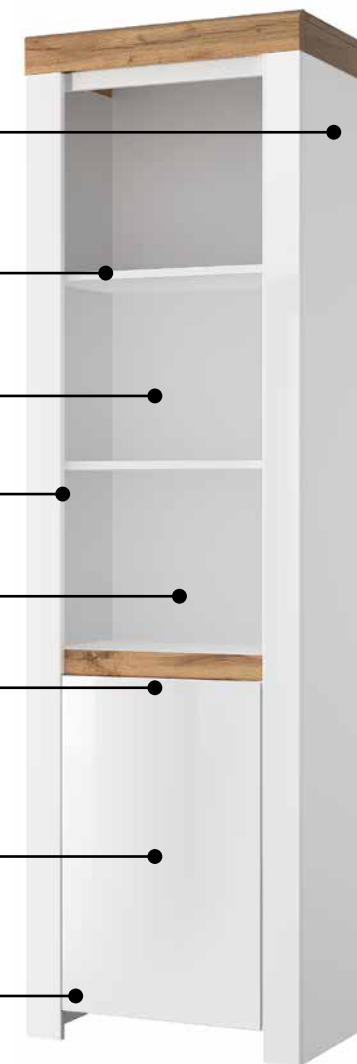

TAURUS

Корпус:

Цвет: белый / дуб вотан.
Материал: ЛДСП 16 мм, 32 мм (16 мм +16 мм) - бока в кровати 90-2, 32 мм (крышки только на шкафах высотой 2150 мм).

Полки: ЛДСП - 16 мм, стекло - 6 мм.

Витрина: закаленное стекло 4 мм.

Тип кромки: меламиновая бумага 0,3 мм, ПВХ - 0,5 мм, 2 мм.

Задняя стенка: ДВП - 2,5 мм, цвет: белый.

Ручки: открывание с помощью внутренней фрезеровки.

Фасад:

Цвет: белый глянец / дуб вотан.
Материал: МДФ - 16 мм белый глянец (фасад и планка), планка МДФ 16мм, 19 мм - дуб вотан.
Тип кромки: меламиновая кромка - 0,3 мм, ПВХ - 0,5 мм.

Петли: GTV (Польша) с доводчиком на фасадах шкафов высотой 2150 мм и в элементах, без доводчиков (на всех остальных фасадах).

Направляющие: шариковые, GTV (Польша).

TAURUS молодежная: кровать 90-2 | полка навесная BT | стол письменный 1D1S | шкаф 1D4N