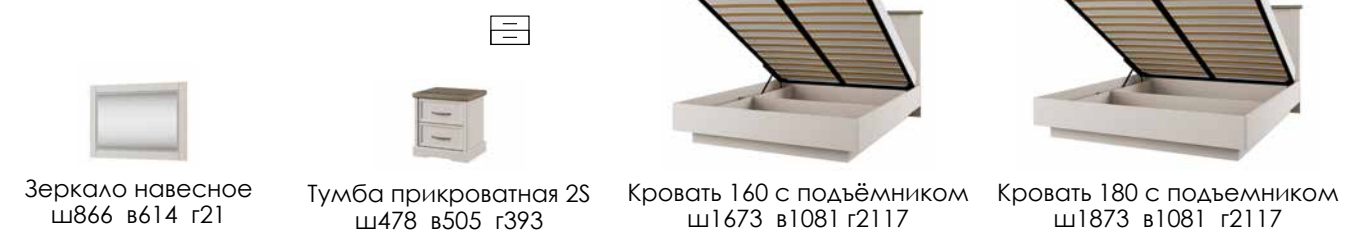

TOSCANA гостиная: шкаф с витриной 1V1D1S | тумба RTV 3D1S | полка навесная
шкаф с витриной 1V1D3N | тумба 3D2S