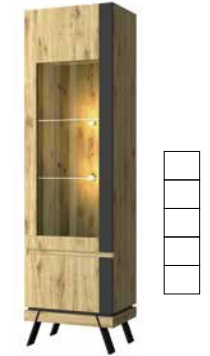

Шкаф с витриной 1V1D P
ш564 в2000 г400