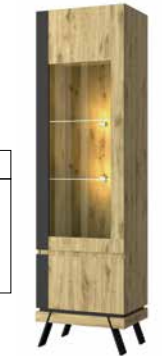

Шкаф с витриной 1V1D L
ш564 в2000 г400