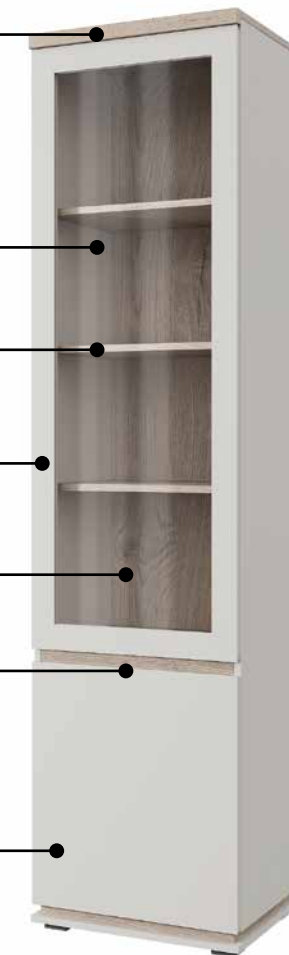

LIMA

Утолщение крышки свес ЛДСП 32 мм (16 мм +16 мм),
цвет: дуб мадура.

Корпус:
ЛДСП 16 мм;
22 мм (нижние щиты, царги кроватей);
28 мм (планки декоративные на цоколе)
цвет: персидский жемчуг /
дуб мадура (планки).

Полки: ЛДСП 16 мм,
цвет: дуб экспрессив бронзовый.

Фасад:
ЛДСП 16 мм,
цвет: персидский жемчуг.

Витрина: стекло - 4 мм.

Ручки:
с помощью фрезеровки на фасадах.

Петли: с доводчиками,
Направляющие: без доводчиков.