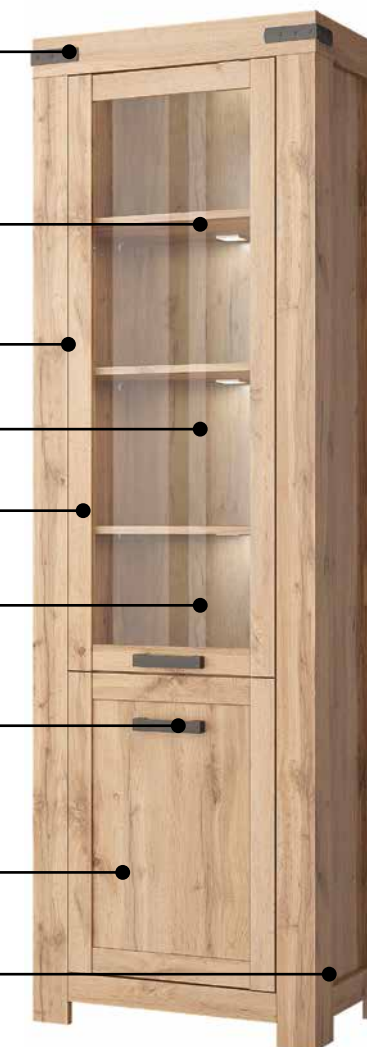

MORTIZ гостиная: шкаф 2DG1S | шкаф открытый 3S | стол раздвижной | тумба 2D3S