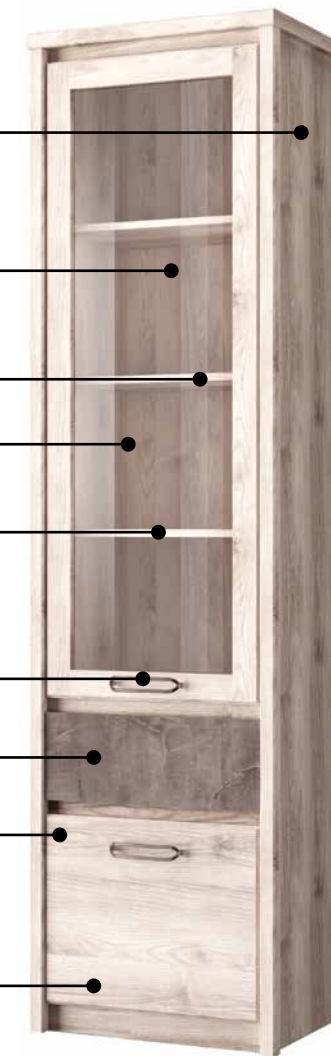

Кровать 120
ш1273 в895 г2069