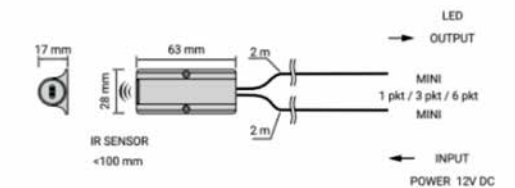

Выключатель WIL IR сенсорный 2A/12VDC

Блоки питания для светодиодных светильников от 6 W до 36 W