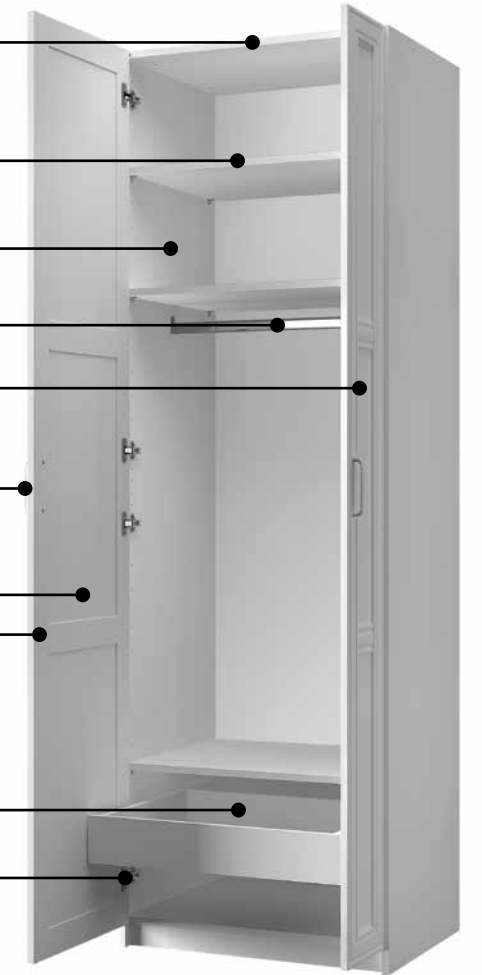

Кромка: ПВХ - 0,5 мм.

Полка 75/56: ЛДСП, толщина 18 мм, цвет: белый 605.

Корпус 75-56:
Корпус ЛДСП, толщина 18 мм, цвет: белый 605.

Штанга 75/56.

Дверь 25 (F1-2).

Ручка: металл, ГАМЕТ.

Дверь 50-165 (F1-2):
Филенка фасада: ЛДСП, толщина 8 мм.

Рамка фасада: МДФ, толщина 19 мм.

Ящик 75/56:
ЛДСП - толщина 18 мм,
цвет: белый 605.

Петли: без доводчиков.
Направляющие: шариковые.