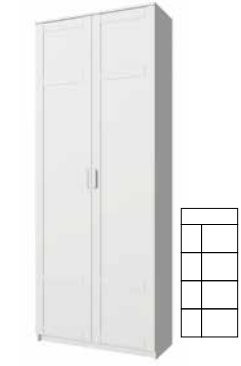

SKAGEN

БЕЛЫЙ

28
ЭЛЕМЕНТОВ

Шкаф 2D-230
ш900 в2300 г368

Шкаф 2D1S
ш900 в2100 г422

Шкаф 2D - 190
ш900 в1900 г422

● Шкаф с витриной 2V
ш780 в1900 г350

Шкаф открытый 2S4N
ш600 в1900 г350