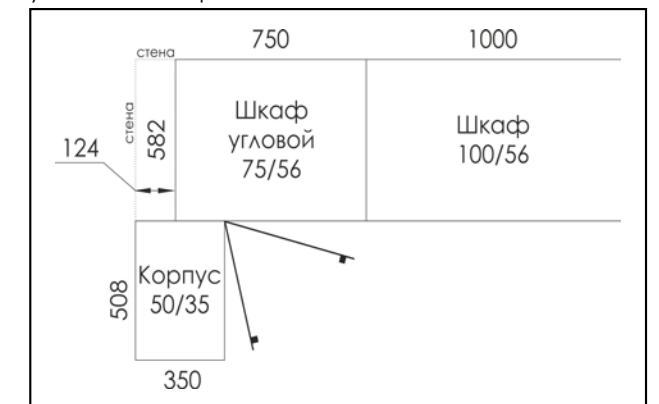

● Дверь 50 (F1-1)
орех элия светлый
ш496 в2292 г19

● Дверь 50 (F1-2)
белый 605
ш496 в2292 г19

● Дверь 50 Z
белый 605
ш496 в2292 г22

Дверь 25 (F1-1)
орех элия светлый
ш246 в2292 г19

Дверь 25 (F1-2)
белый 605
ш246 в2292 г19

Накладка 35
орех элия светлый
ш370 в2355 г16

Накладка 56
орех элия светлый
ш584 в2355 г16

Схема расположения
углового шкафа: