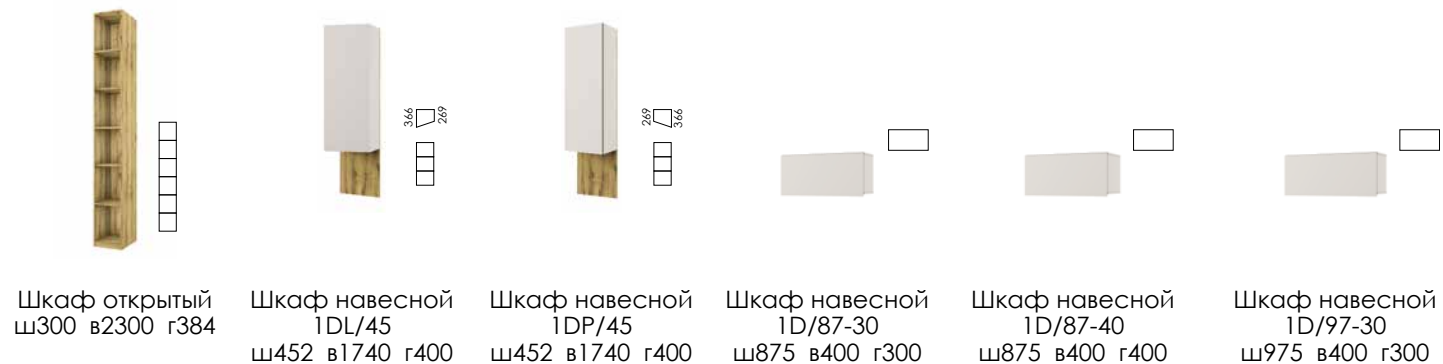

● Шкаф с витриной
1V1D-52
ш520 в2009 г400

● Шкаф открытый
1D-52
ш520 в2009 г400

● Шкаф с витриной
1V2D1S
ш900 в1364 г400

MODERN

MODERN гостиная: шкаф 1D/35 | шкаф 1D/45 | шкаф навесной 1D/130-40 | полка консольная 130
 кровать 90-2 | панель стеновая 207 Н | шкаф 1D/45 | шкаф открытый