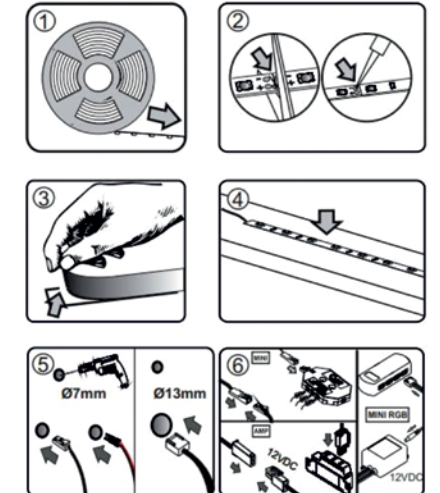

ПОДСВЕТКА

Светодиодный светильник Duet

ПОДСВЕТКА ДЛЯ TORINO. Светодиодная лента

ПОДСВЕТКА ДЛЯ JAGGER Светодиодная лента

ПОДСВЕТКА ДЛЯ КУХНИ Светодиодный светильник POLARUS MICRO