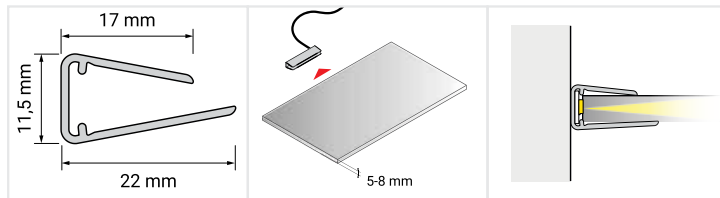

ПОДСВЕТКА

Светодиодный светильник KLIPS LED

На 6 клипс должно приходиться 6W мощности трансформатора

Светодиодный светильник Square

Светодиодный светильник DOJO 3D для стеклянных полок

На 6 клипс должно приходиться 6W мощности трансформатора

Светодиодный светильник DOJO WOOD 2D для полок ДСП