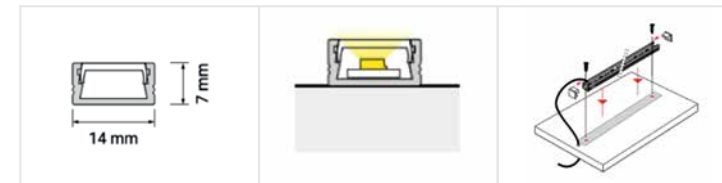

ПОДСВЕТКА

Светодиодный светильник Duet

ПОДСВЕТКА ДЛЯ TORINO. Светодиодная лента

ПОДСВЕТКА ДЛЯ JAGGER Светодиодная лента

ПОДСВЕТКА ДЛЯ КУХНИ Светодиодный светильник POLARUS MICRO