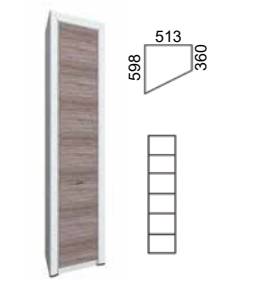

Шкаф угловой 2D
ш980 в2170 г980

● Шкаф угл.
с пол.97x97
ш980 в2170 г980

● Шкаф угл.
с пол.77x77
ш780 в2171 г780

● Шкаф 1D
ш600 в2170 г360

● Шкаф 1DG
ш600 в2170 г600

Комплект
полок 1DG (4шт.)
ш566 в16 г575

● Шкаф-витрина 1V1D
ш600 в2170 г360