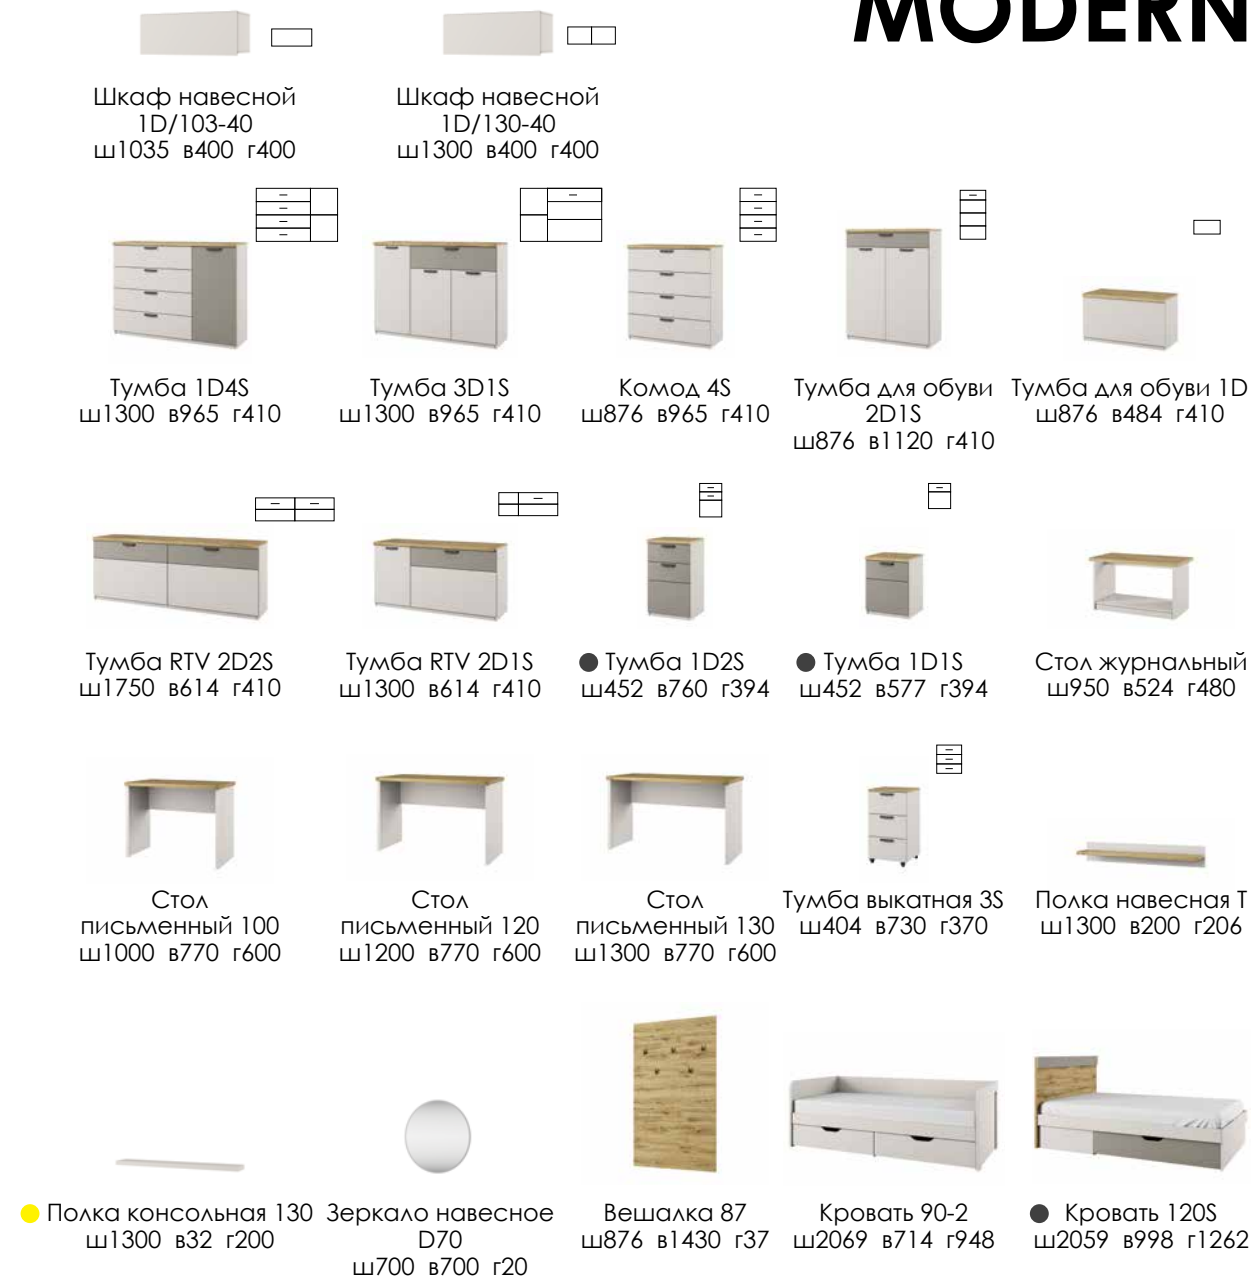

MODERN

MODERN гостиная: шкаф 1D/35 | шкаф 1D/45 | шкаф навесной 1D/130-40 | полка консольная 130
кровать 90-2 | панель стеновая 207 Н | шкаф 1D/45 | шкаф открытый