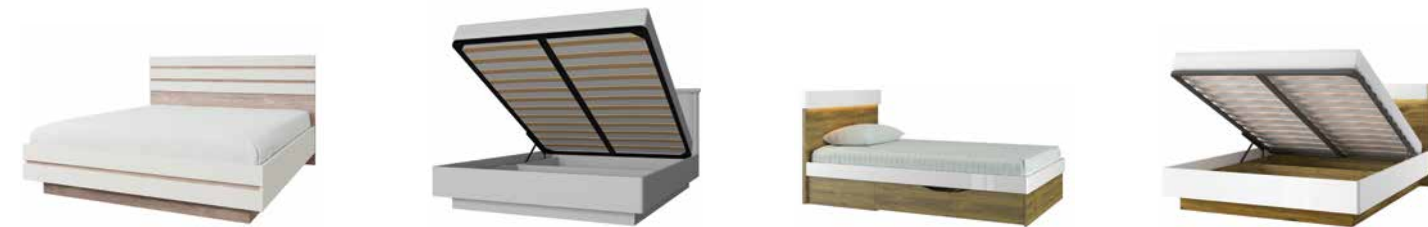

LIMA VALENCIA TORINO

Кровать 180 с подъемником ш1856 в1101 г2053   Кровать 160 с подъемником ш1680 в1007 г2061   Кровать 120 S ш1298 в997 г2080   Кровать 160 с подъемным механизмом ш1692 в1000 г2080