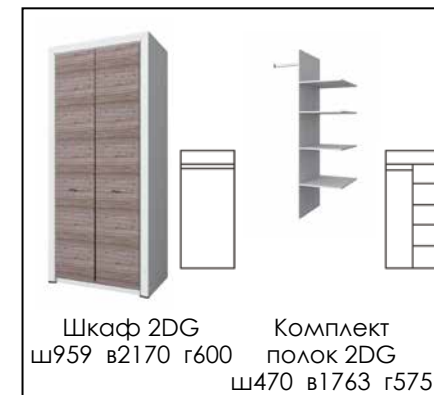

OLIVIA

ВУДЛАЙН КРЕМОВЫЙ

ДУБ АНКОНА

50
ЭЛЕМЕНТОВ

OLIVIA спальня: тумба 2D3S | шкаф 3D2S Z | кровать 160 | тумба прикроватная 1S

ВОЗМОЖНА ПОДСВЕТКА